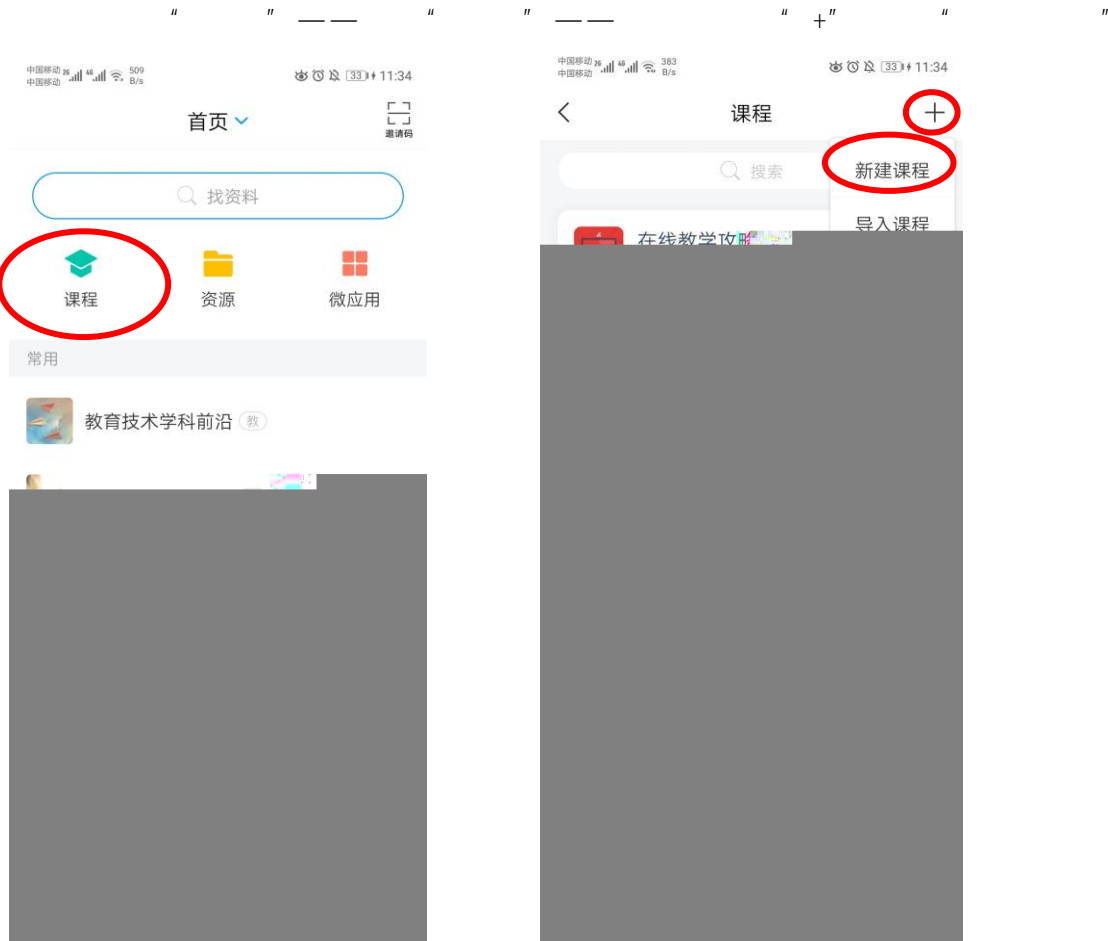

学习通-利用示范教学包一键建课

1

2

3

可以直接“搜索”，也可以按提供的分类去寻找所需课程

可以点击课程，进行查看

可以点击课程，进行查看课程详细内容